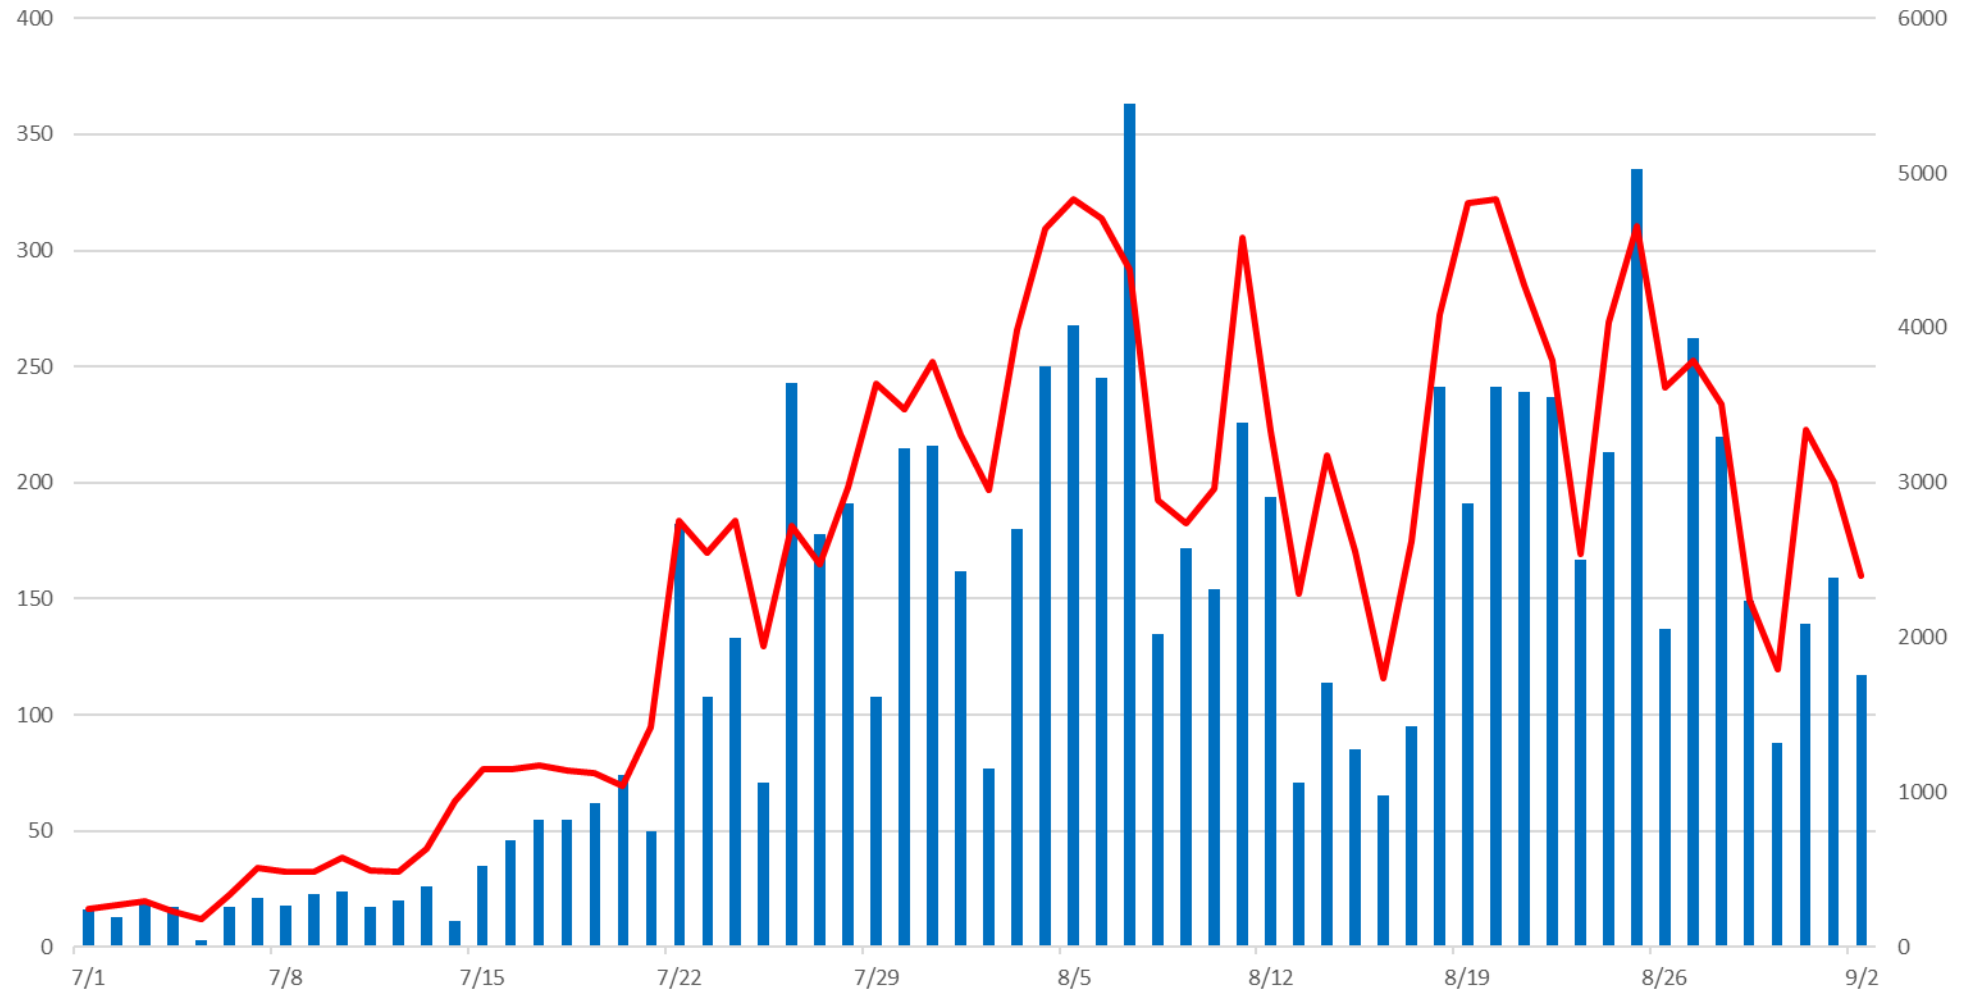

ひたちなか市と茨城県における新規感染者数の推移（令和4年7月1日～9月2日）

ひたちなか市の
新規感染者数

茨城県の
新規感染者数

■ ひたちなか市の新規感染者数（1日当たり）

— 茨城県の新規感染者数（1日当たり）